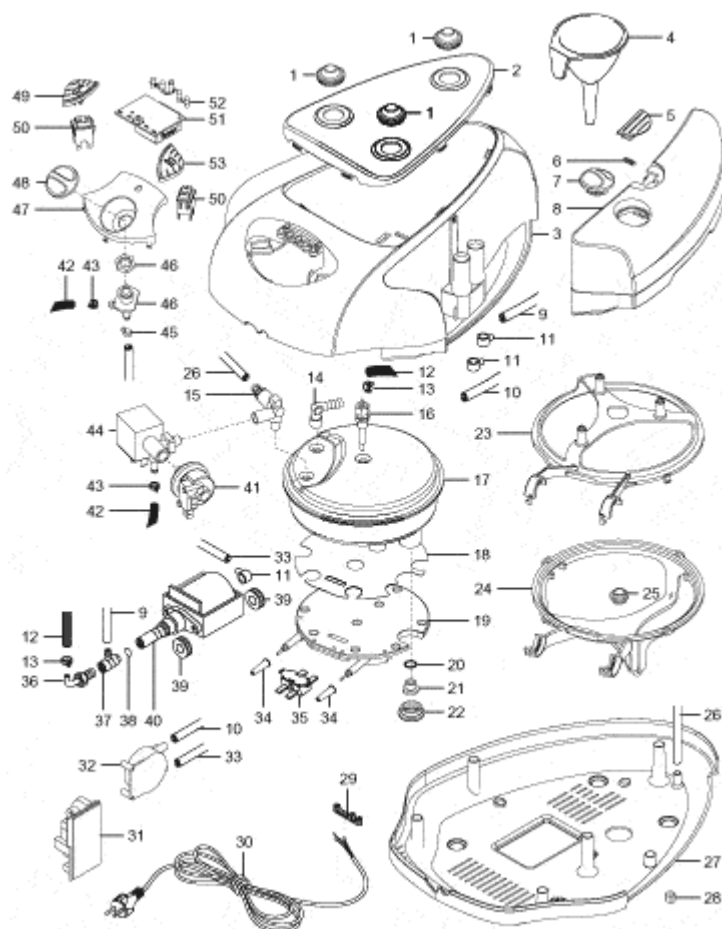

RC220B9 - Centrale vapeur 

REP	QTE	No ARTICLE	DESIGNATION		
001	1	500583388	PLOT REPOSE FER	D60736	
002	1	500583237	TAPIS REPOSE FER RC220A9	D21849A	
003	1	500583265	COUVERCLE SILVER	D22023BX2	
004	1	500583322	ENTONNOIR	D60011	
005	1	500585870	GLISSIERE DE RESERVOIR	D21837A	
006	1	500583362	RESSORT / GLISSIERE	D60322	
007	1	500583229	BOUCHON DE RESERVOIR RC220A9	D21838A	
008	1	500582805	RESERVOIR COMPLET RC220A9	B30996	
009	1	500583304	TUBE SILICONE TRANSPARENT 5x10x255	D40067	
010	1	500583300	TUBE SILICONE TRANSPARENT 5x10x60	D40054	
011	1	500583365	RACCORD RC200A	D60339	
012	1	500583303	TUBE VAPEUR SILICONE	D40063	
013	1	500583360	COLLIER	D60319	
014	1	500582774	RACCORD 'L'	B20156X1	
015	1	500582935	BLOC RACCORD SOUPE	C40080	
016	1	500582933	SONDE DE NIVEAU	C40077	
017	1	500582804	CHAUDIERE RC220A9	B30995X1	